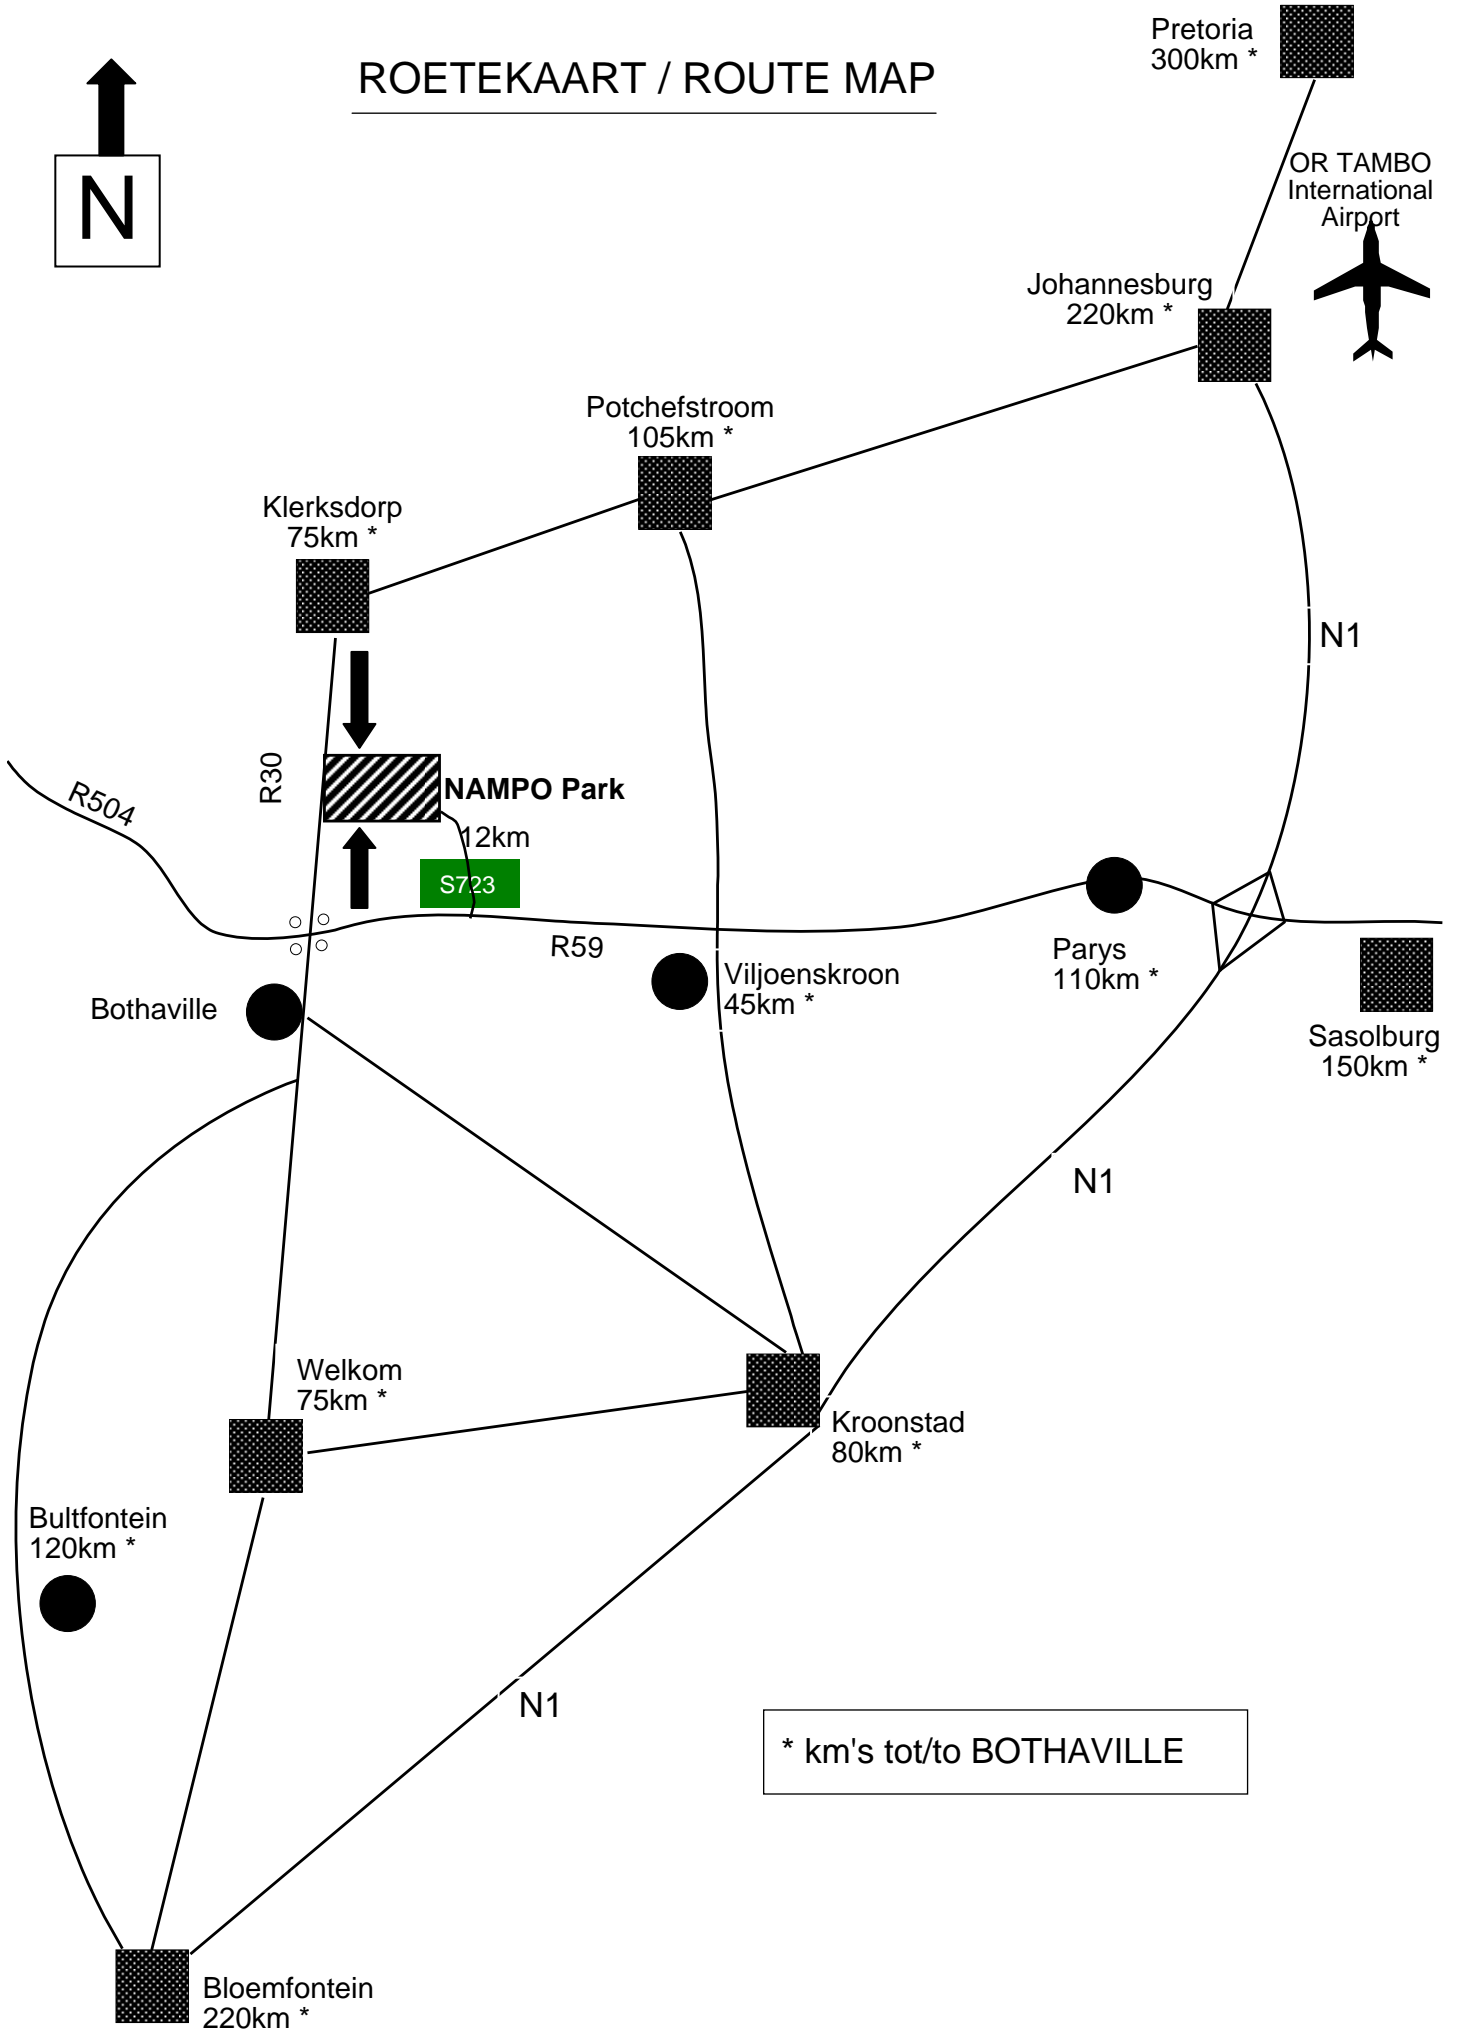

ROETEKAART / ROUTE MAP

* km's tot/to BOTHAVILLE